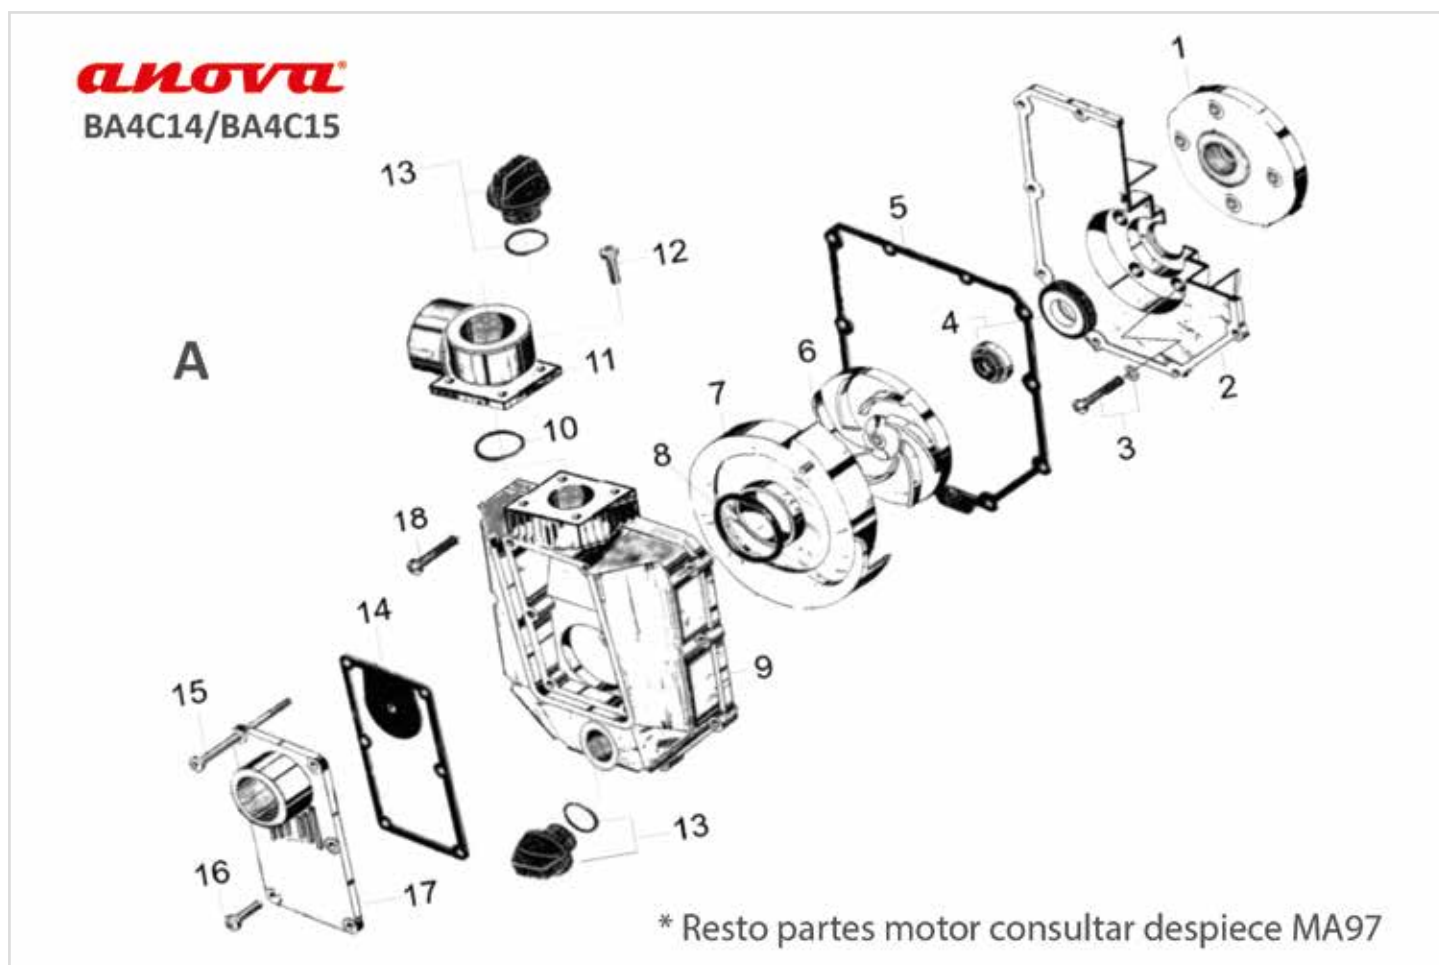

ADAPTABLES AL MODELO BA4C15

Ref.	Descripción	Ref.Despiece
BA4C15-01	APOYO BOMBA MOTOR	A1
BA4C15-02	TAPA BOMBA	A2
BA4C15-03	TURBINA	A6
BA4C15-04	CUERPO TURBINA	A7
BA4C15-05	JUNTA TÓRICA	A8
BA4C15-06	CODO SALIDA	A11
BA4C15-07	TAPÓN VACIADO BA4C15 & BA4C20	A13
BA4C15-08	JUNTA VÁVULA	A14
BA4C15-09	TAPA ENTRABA BOMBA	A17
BA4C15-10	CUERPO BOMBA	A9
BA4C15-11	JUNTA CUERPO BOMBA	A5
BA4C15-12	JUNTA RACOR	A10
BA4C15-13	RETÉN MECÁNICO	A4
BA4C15-14	SALIDA REDUCCIÓN 1.5" A 1" BOMBA BA4C15	
BA4C15-15	FILTRO BA4C15	